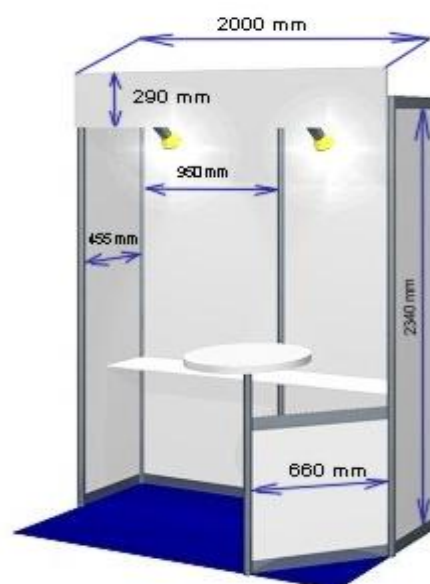

EXPOZICE

Expozice A
3 x 2 m

Panel P
1 x 1 m

Expozice B
2 x 1 m

Kóty ve vyobrazení uvádějí rozměry ploch pro umístění individuálně zajišťované grafiky.