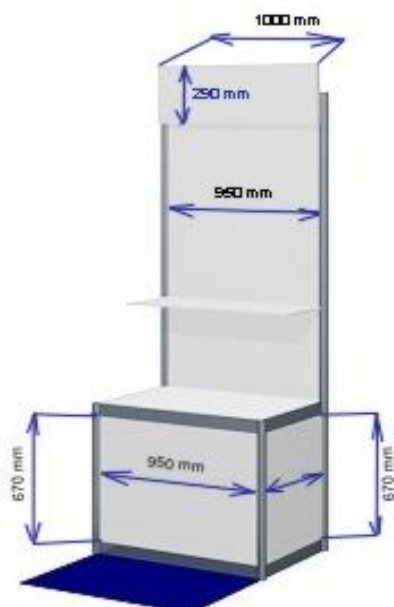

EXPOZICE

Expozice A
3 x 2 m

Panel P
1 x 1 m

Expozice B
2 x 1 m

Kóty ve vyobrazení uvádějí rozměry ploch pro umístění individuálně zajišťované grafiky.